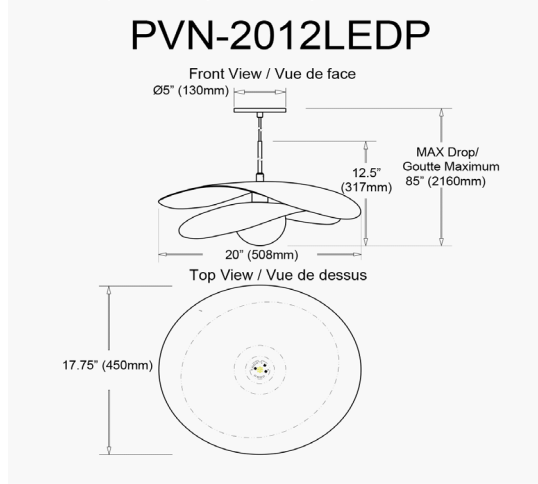

# PVN-2012LEDP-MB-AGB - Paven 12W Pendant, MB & AGB w/ WH Opal Glass

12W LED Paven Pendant Matte Black

<b>Height</b>	12"
<b>Width/Length</b>	20"
<b>Depth</b>	20"
<b>Weight</b>	4 lbs

<b>Body Material</b>	Metal
<b>Finish/Color</b>	Matte Black
<b>Type of Finish</b>	Painted

<b>Light Qty</b>	1
<b>Light Base</b>	LED
<b>Light Max Watt</b>	12
<b>Light Inc</b>	Yes
<b>Light Lumens</b>	1200(Initial) 720(Delivered)
<b>Light CRI</b>	90+
<b>Light CCT</b>	3000K
<b>Light Life</b>	30000 Hours