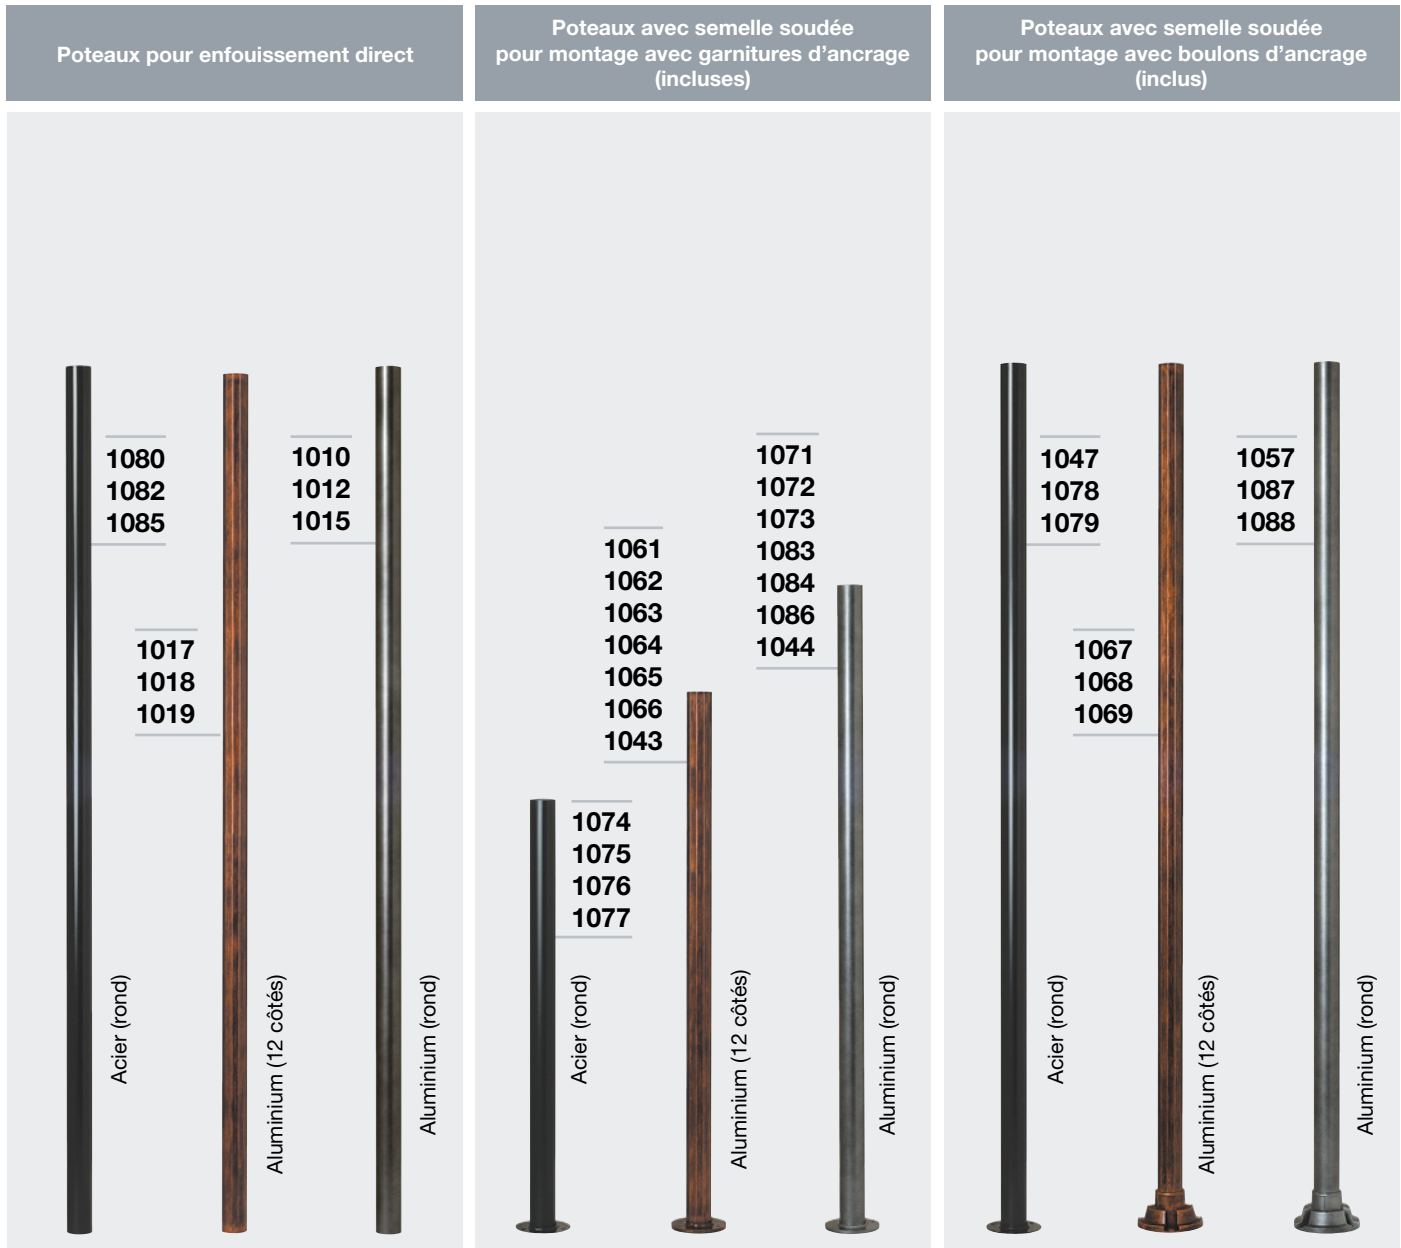

# Poteaux de 3 pouces

Les boulons d'ancrage peuvent être expédiés à l'avance lorsque requis.

| MODÈLE | HAUTEUR | MODÈLE | HAUTEUR | MODÈLE | HAUTEUR | MODÈLE | HAUTEUR | MODÈLE | HAUTEUR | MODÈLE | HAUTEUR | MODÈLE | HAUTEUR | MODÈLE | HAUTEUR |
|--------|---------|--------|---------|--------|---------|--------|---------|--------|---------|--------|---------|--------|---------|--------|---------|
| 1080   | 82"     | 1017   | 82"     | 1010   | 82"     | 1074   | 48"     | 1061   | 12"     | 1071   | 12"     | 1047   | 84"     | 1067   | 84"     |
| 1082   | 96"     | 1018   | 96"     | 1012   | 96"     | 1075   | 60"     | 1062   | 24"     | 1072   | 24"     | 1078   | 96"     | 1068   | 96"     |
| 1085   | 120"    | 1019   | 120"    | 1015   | 120"    | 1076   | 72"     | 1063   | 36"     | 1073   | 36"     | 1079   | 120"    | 1069   | 120"    |
|        |         |        |         |        |         | 1077   | 84"     | 1064   | 48"     | 1083   | 48"     |        |         |        |         |
|        |         |        |         |        |         |        |         | 1065   | 60"     | 1084   | 60"     |        |         |        |         |
|        |         |        |         |        |         |        |         | 1066   | 72"     | 1086   | 72"     |        |         |        |         |
|        |         |        |         |        |         |        |         | 1043   | 84"     | 1044   | 84"     |        |         |        |         |

Cercle de boulonnage de 5" diamètre (3 @ 120°)

Cercle de boulonnage de 6" diamètre (3 @ 120°)