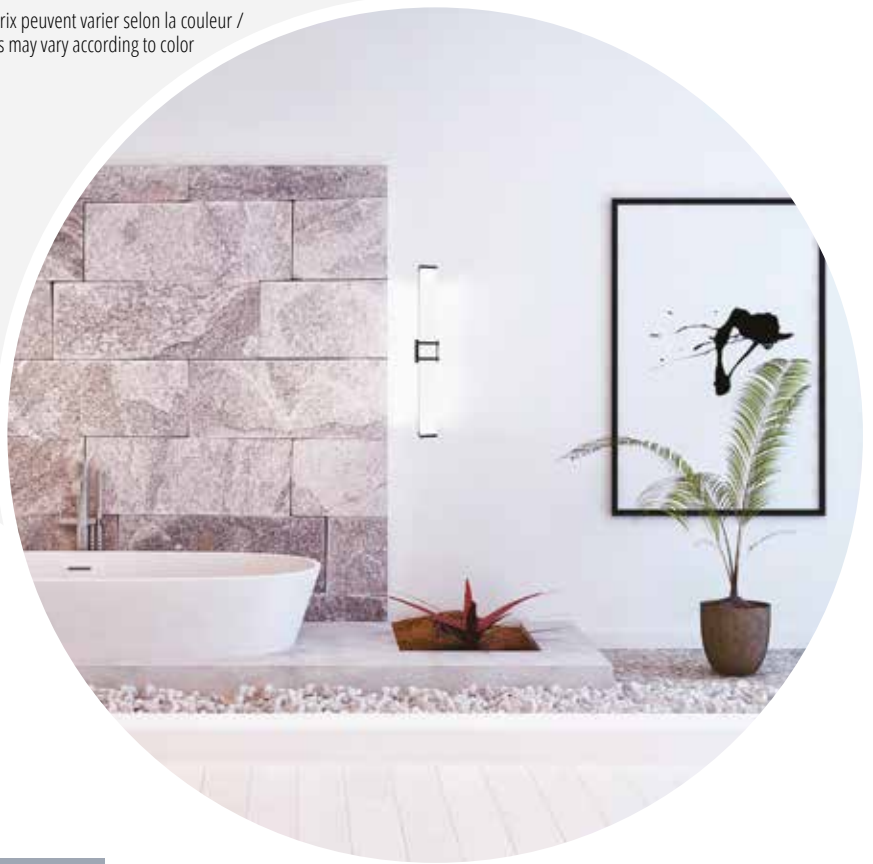

Tomero

- Chrome
- Noir mat / Matte black
- Or brossé / Brushed gold

Les prix peuvent varier selon la couleur /
Prices may vary according to color

24" H
194$
Rég. : 242$

36" H
276$
Rég. : 344$

Pastore

- Noir / Black
- Cappuccino, noir, taupe, blanc et gris / Cappuccino, black, taupe, white & gray

24" L
188$
Rég. : 234$

33" L
349$
Rég. : 433$