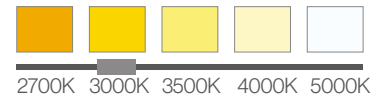

Luminaire DEL enveloppant LED wrap around

3 TCC réglables/ 3 CCT selectable
4', 120-347V

92 $