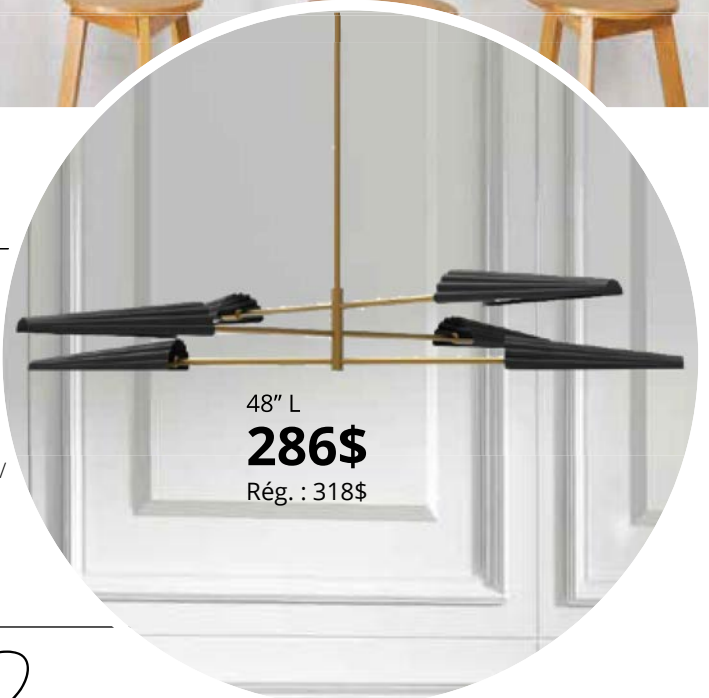

48" L
286$
Rég. : 318$

Wand

- Noir mat / Matte black
- Noir mat et laiton vieilli / Matte black & aged brass

Les prix peuvent varier selon la couleur /
Prices may vary according to color

9" H
63$
Rég. : 70$