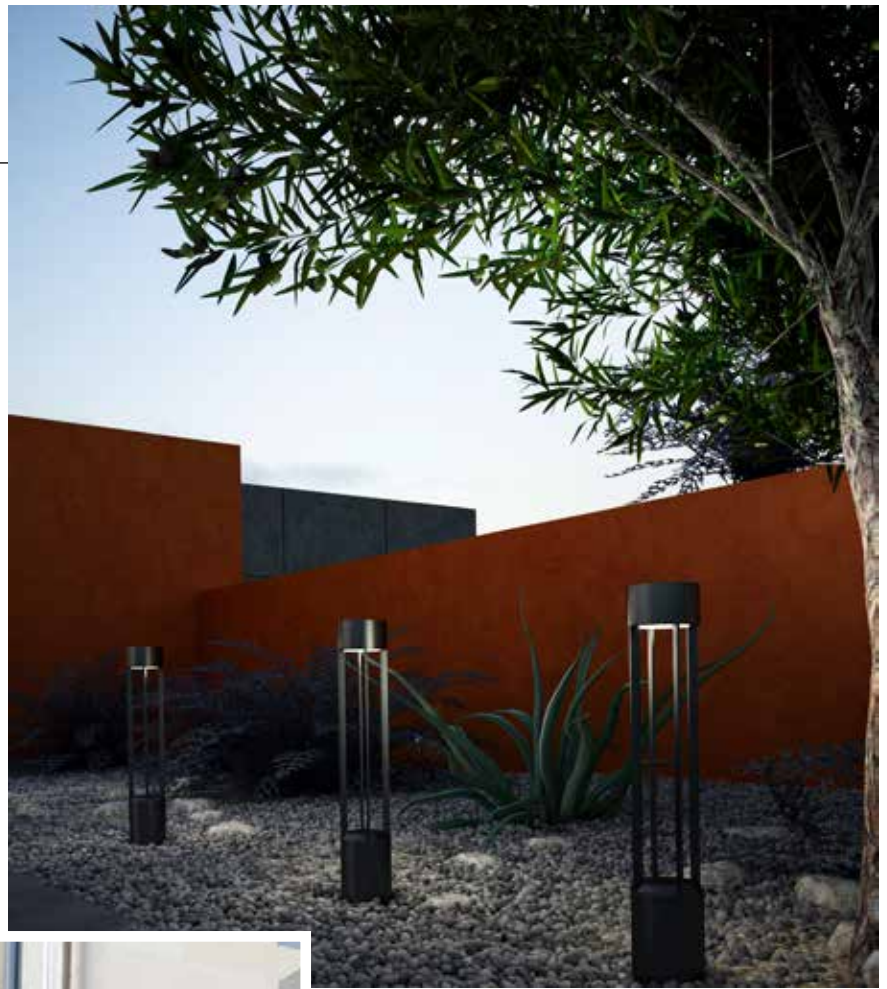

- Noir / Black

36" H

579\$

Rég. : 644\$

24" H

534\$

Rég. : 594\$

Vista