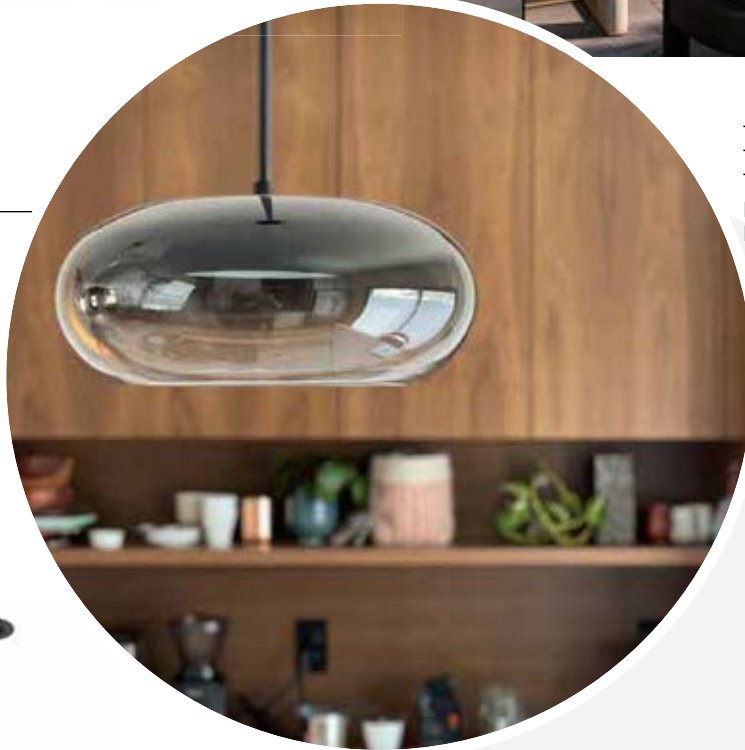

Trinity

14" D

302$

Rég. : 336$