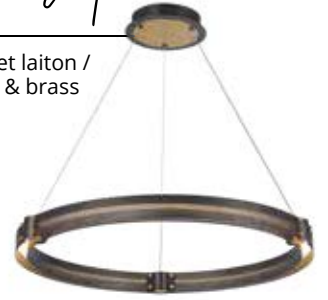

Admiral

- Noir et laiton / Black & brass

28" H
578$
Rég. : 680$

29" D
1064$
Rég. : 1252$