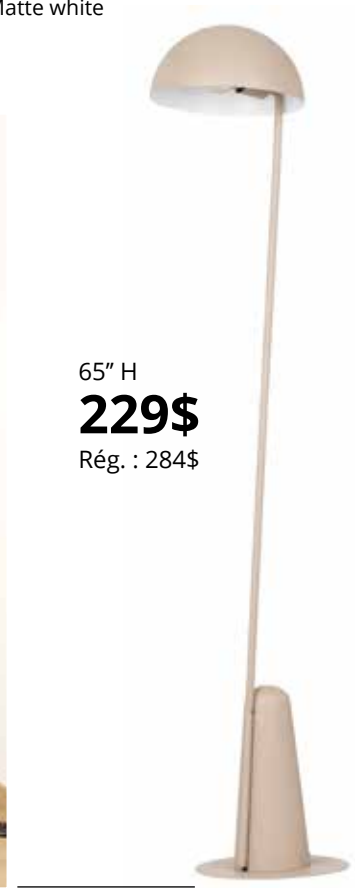

65" H
229$
Rég. : 284$

1. Sable clair / Light sand
   - Noir / Black
   - Gris / Grey
   - Blanc mat / Matte white
   - Or brossé / Brushed gold
2. Les prix peuvent varier selon la couleur /
   Prices may vary according to color

18" H
150$
Rég. : 187$