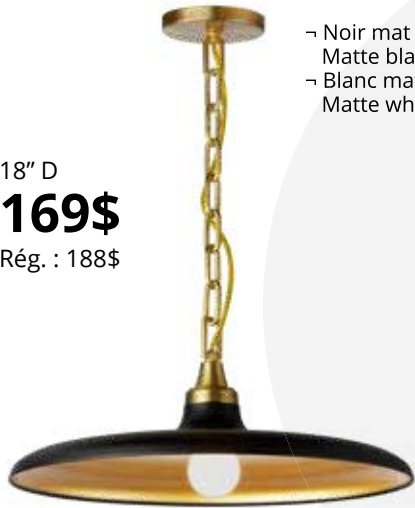

15" D
133\$
 Rég. : 148\$

Quentin

- Noir mat et laiton vieilli /
Matte black & aged brass
- Blanc mat et laiton vieilli /
Matte white & aged brass

18" D

169\$

Rég. : 188\$

Paven

- Noir mat /
Matte black
- Laiton vieilli /
Aged brass
- Noir mat et laiton vieilli /
Matte black & aged brass