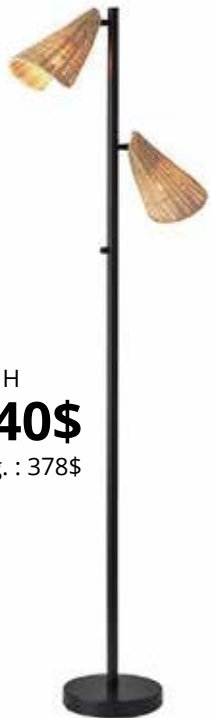

→ Noir et bois /
Black & wood

55" H
426\$
Rég. : 474\$

17" H
340\$
Rég. : 378\$

Cove

→ Noir et rotin /
Black & rattan

63" H
340\$
Rég. : 378\$

58" H
289\$
Rég. : 322\$

20" H
222\$
Rég. : 247\$