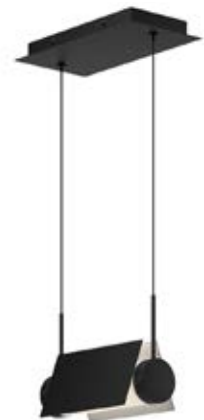

9" L
369$
Rég. : 410$