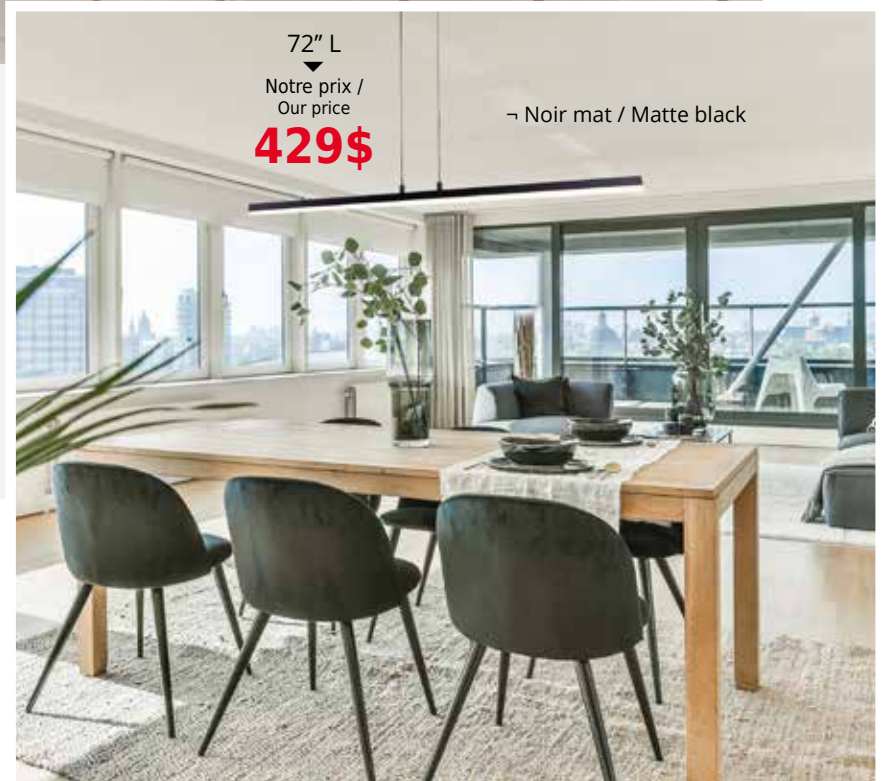

33" L

Notre prix /
Our price

449\$

40" L
 Notre prix /
 Our price
249\$

- Noir mat / Matte black
 - Blanc mat / Matte white

60" L
 Notre prix /
 Our price
389\$

- Noir mat / Matte black

72" L
 Notre prix /
 Our price
429\$