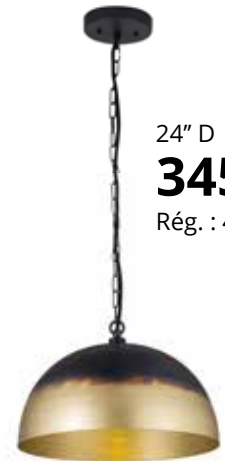

Hem

- Or / Gold

12" D
248\$
Rég. : 292\$

Neena

- Noir / Black

21" D
258\$
Rég. : 304\$

Jaya

- Noir et doré /
Black & gold