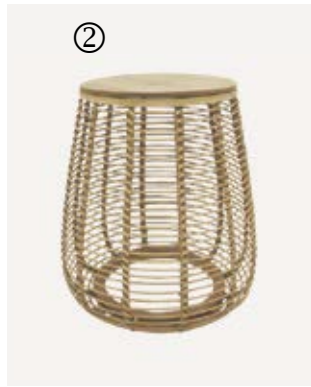

*Tables d'appoint /
Accent tables*

1. AURELIA, tables, ens. de 2 / set of 2 **232$** | 2. BAROU, table 14" D **142$** | 3. BAROU, table 16" D **196$**
  4. CORTO, table 21" L **142$** | 5. CORTO, table 16" D **106$** | 6. ZINA, lampe de table / table lamp 22" H **160$**
  7. ZINA, lampe de plancher / floor lamp 62" H **250$** | 8. TAYLOR, lampe de plancher / floor lamp 63" H **304$**
  9. TAYLOR, lampe de table / table lamp 24" H **221$** | 10. KINGSTON, lampe de plancher / floor lamp 63" H **214$**
  11. KINGSTON, lampe de table / table lamp 18" H **142$** | 12. HALO, lampe de plancher / floor lamp 80" H **448$**