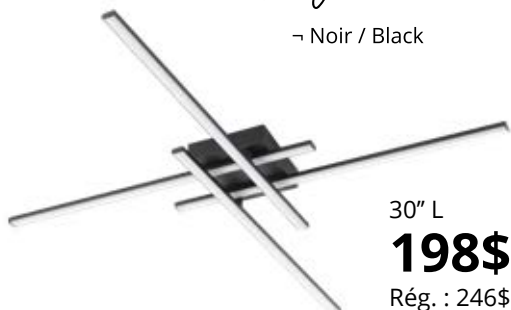

16" D
209\$
Rég. : 259\$

Safi

- Noir et or /
Black & gold

28" L
235\$
Rég. : 291\$

Lapiz

- Noir / Black

30" L
198\$
Rég. : 246\$

Torrestralle