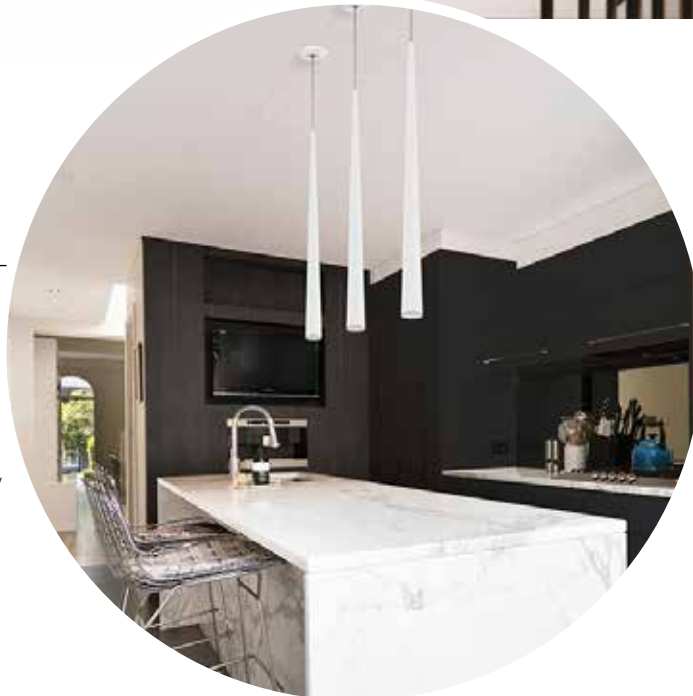

48" L
532\$
 Rég. : 592\$

32" L
1366\$
 Rég. : 1518\$

Mina

→ Noir / Black
 → Blanc / White
 → Nickel brossé /
 Brushed nickel
 → Laiton vintage /
 Vintage brass

Les prix peuvent varier selon la couleur /
 Prices may vary according to color