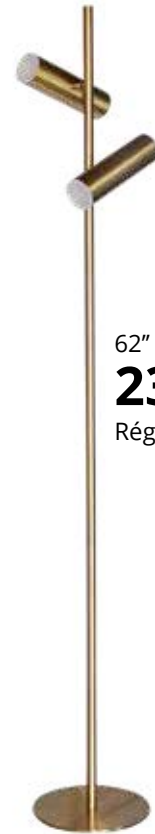

59" H
250\$
Rég. : 278\$

- Noir mat /
Matte black
- Chrome satiné /
Satin chrome

61" H
235\$
Rég. : 262\$

- Chrome satiné /
Satin chrome

20" H
183\$
Rég. : 204\$

- Noir mat /
Matte black
- Laiton vieilli /
Aged brass
- Chrome satiné /
Satin chrome