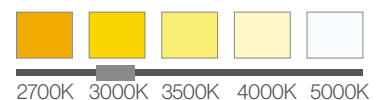

Encastré DEL dirigé 4" LED 4" gimbal

5 TCC réglables/ 5 CCT selectable
Finition de 3" en option/ Optional 3" trim
Blanc, noir, nickel brossé/
white, black, brushed nickel

30 $ à/to 36 $