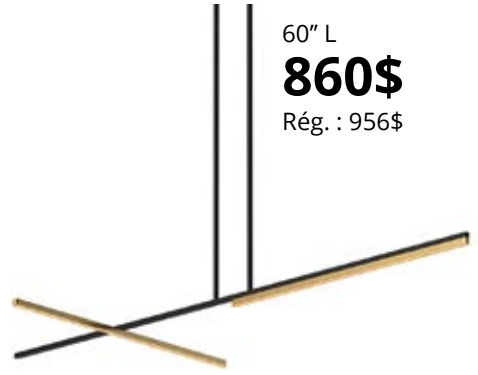

60" L
860$
Rég. : 956$