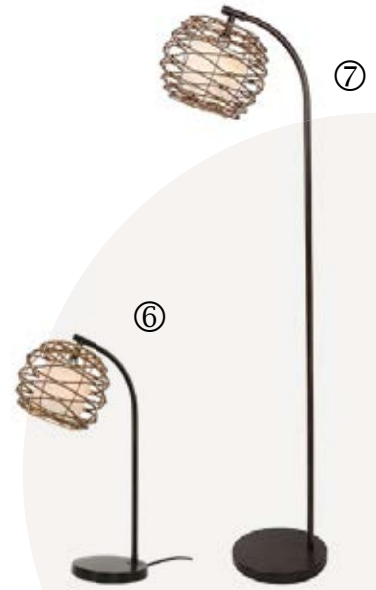

*Tables d'appoint /
Accent tables*

1. AURELIA, tables, ens. de 2 / set of 2 **232$** | 2. BAROU, table 14" D **142$** | 3. BAROU, table 16" D **196$**
  4. CORTO, table 21" L **142$** | 5. CORTO, table 16" D **106$** | 6. ZINA, lampe de table / table lamp 22" H **160$**
  7. ZINA, lampe de plancher / floor lamp 62" H **250$** | 8. TAYLOR, lampe de plancher / floor lamp 63" H **304$**
  9. TAYLOR, lampe de table / table lamp 24" H **221$** | 10. KINGSTON, lampe de plancher / floor lamp 63" H **214$**
  11. KINGSTON, lampe de table / table lamp 18" H **142$** | 12. HALO, lampe de plancher / floor lamp 80" H **448$**