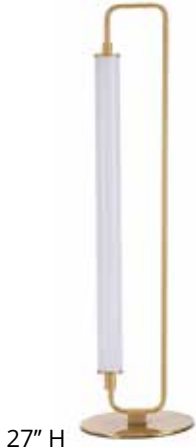

- Noir mat /
  Matte black
- Laiton vieilli /
  Aged brass
- Noir mat et laiton vieilli /
  Matte black & aged brass

Les prix peuvent varier
selon la couleur /
Prices may vary according to color

27" H
178$
Rég. : 198$