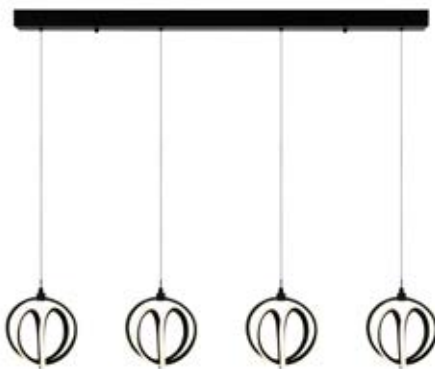

Rose

- Noir / Black

42" L
334$
Rég. : 394$