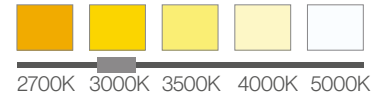

Luminaire encastré DEL minces
LED slim recessed

5 TCC réglables/ 5 CCT selectable
Finition de 4" en option/ Optional 4" trim
4", 120V
15 $