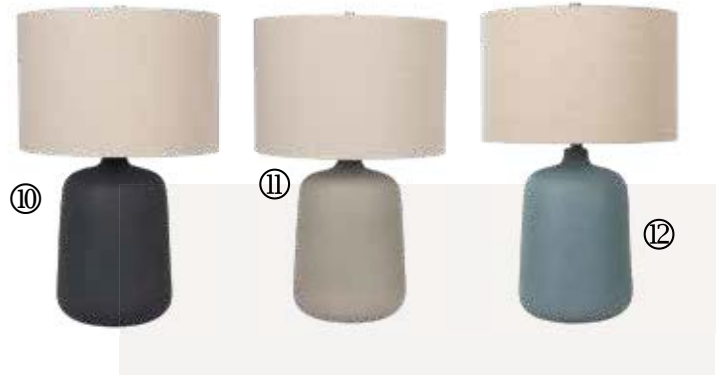

*Lampes de table /
Table lamps*

1. MARLEE, 21" H **171$** | 2. MARLEE, 26" H **225$** | 3. AURELIA, 19" H **88$** | 4. AURELIA, 18" H **88$** |
  5. AURELIA, 18" H **88$** | 6. STELLAN, 18" H **178$** | 7. STELLAN, 23" H **214$** |
  8. MARLEE, 18" H **124$** | 9. MARLEE, 24" H **178$**
  10. NORLAN, 24" H **142$** | 11. NORLAN, 24" H **142$** | 12. NORLAN, 24" H **142$** |
  13. NORLAN, 19" H **124$** | 14. NORLAN, 19" H **124$** | 15. NORLAN, 19" H **124$** | 16. KASNIA, 18" H **160$** | 17. KASNIA, 25" H **250$**