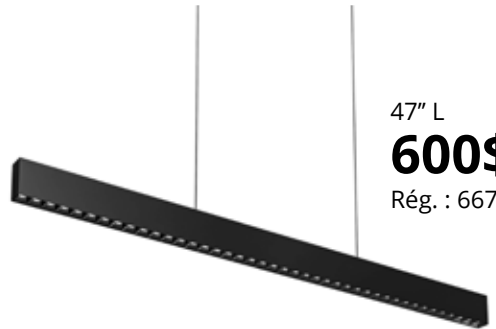

Aurora

- Nickel satiné / Satin nickel
- Blanc / White

12" D
228\$
Rég. : 254\$

Pinpoint

- Noir / Black
- Blanc / White

47" L
600\$
Rég. : 667\$

5 CCT

2" L
109\$
Rég. : 122\$