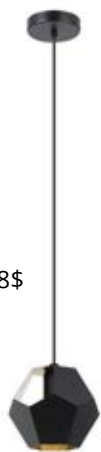

7" D

95$

Rég. : 118$