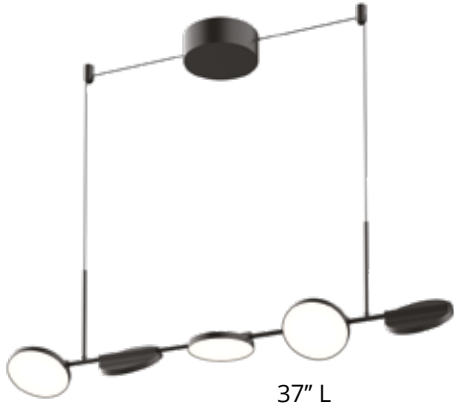

12" H
167\$
 Rég. : 186\$

24" H
217\$
 Rég. : 242\$

36" H
248\$
 Rég. : 276\$

Novel

↳ Noir / Black

37" L
783\$
Rég. : 870\$

25" D
1292\$
Rég. : 1436\$

6" D
567\$
Rég. : 630\$