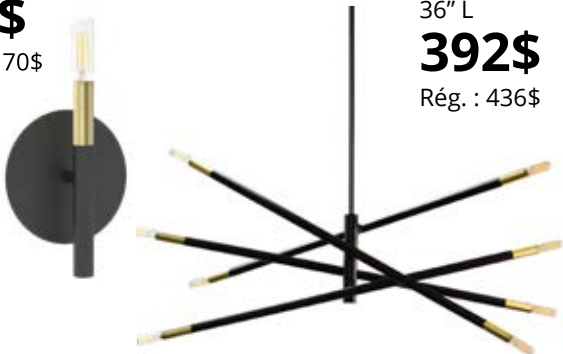

36" L
392$
Rég. : 436$

Regan

- Noir mat / Matte black
- Laiton vieilli / Aged brass

Les prix peuvent varier selon la couleur /
Prices may vary according to color