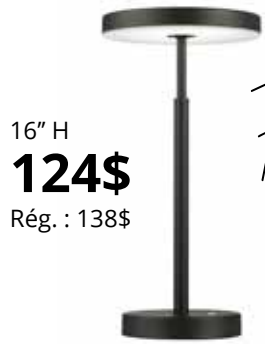

16" H
124$
Rég. : 138$

Francine

- Noir /Black
- Nickel satiné / Satin nickel

Khloe

65" H
277$
Rég. : 308$

- Noir mat /
Matte black