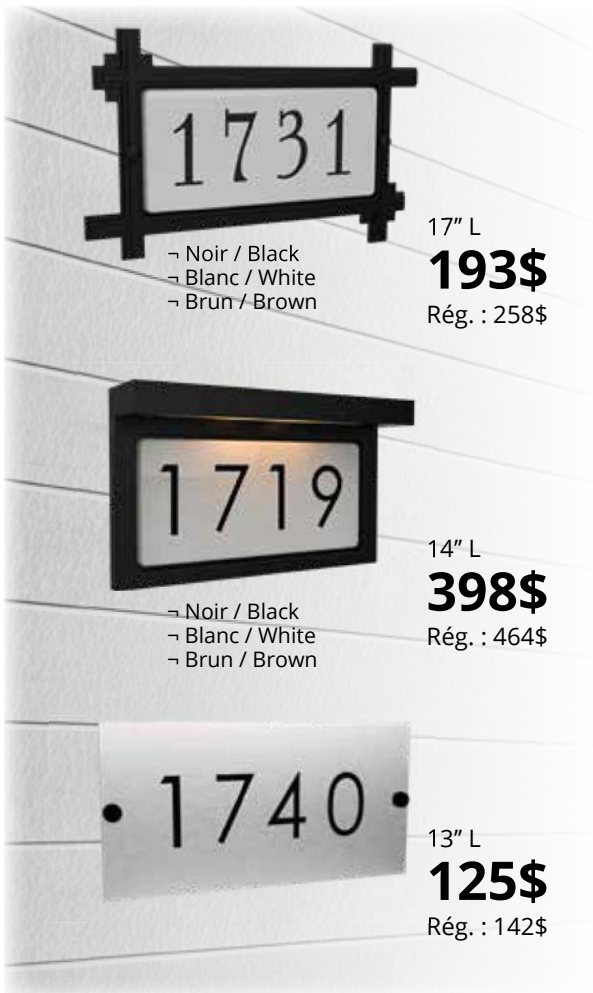

①

②

③

④

⑤

⑥

1. CANDRA, luminaire suspendu / pendant 5" D **117\$** | 2. SONJA, toile / canvas 50" x 60" **644\$**
 3. VAWN, miroir / mirror 70" H **559\$** | 4. ESMERELDA, toile / canvas 36" x 48" **474\$**
 5. ALDRIN, miroir / mirror 40" H **287\$** | 6. EVERLY, toiles ens. de 2 / canvases set of 2 18" x 26" **338\$**

⑦

⑧

⑨

⑩

7. LACUNA, lampe de plancher / floor lamp 59" H **389\$** | 8. ANDRETTA, toile / canvas 40" x 50" **406\$**
 9. CIMERIA, lampe de table / table lamp 26" H **236\$**
 10. FRANKIE, toile / canvas 40" x 40" **389\$**