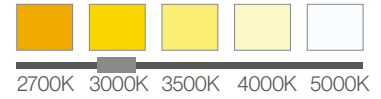

Encastré DEL pivotant
LED recessed swivel downlight

5 TCC réglables/ 5 CCT selectable
4" Câble FT4/ FT4 Cable
Blanc, noir, nickel brossé/
white, black, brushed nickel
22 $ à/to 27 $

IRC 90+
CRI
Vraies couleurs
TRUE COLORS