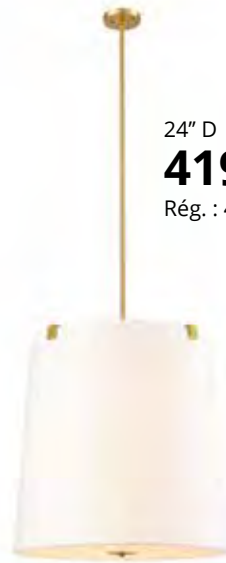

24" D
419$
Rég. : 466$