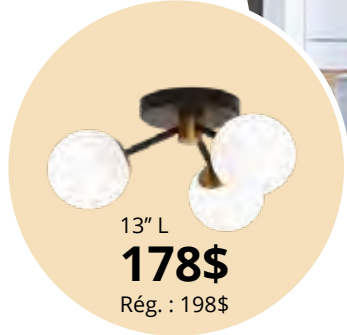

11" D
219\$
Rég. : 244\$

14" D
277\$
Rég. : 308\$

Nova

→ Noir mat et
laiton doré vieilli /
Matte black and
aged gold brass

20" L
509\$
Rég. : 566\$

21" L
727\$
Rég. : 808\$

13" L
178\$
Rég. : 198\$

34" L
876\$
Rég. : 974\$