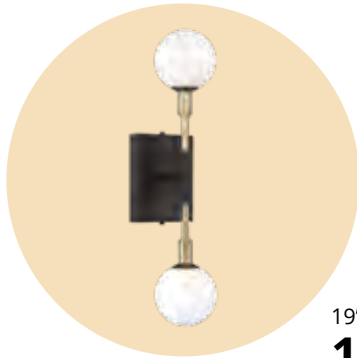

Biza

- Noir / Black

35" L
355\$
 Rég. : 418\$

24" L
317\$
 Rég. : 374\$

47" L
467\$
 Rég. : 550\$

19" H
139\$
 Rég. : 164\$

Bron

- Noir et nickel satiné /
 Black & satin nickel