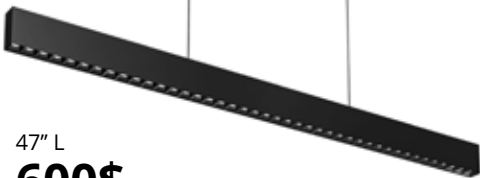

Balance

- Noir et or / Black & gold

24" L
198$
Rég. : 220$

36" L
225$
Rég. : 250$

Purpoint

- Noir / Black
- Blanc / White

2" L
109$
Rég. : 122$

3" L
120$
Rég. : 134$

3" L
180$
Rég. : 201$

47" L
600$
Rég. : 667$

7" L
226$
Rég. : 252$

13" L
315$
Rég. : 350$