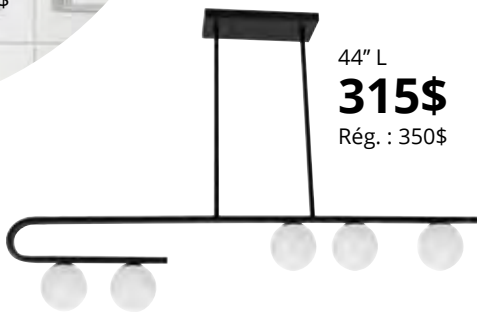

Atlas

- Noir mat / Matte black