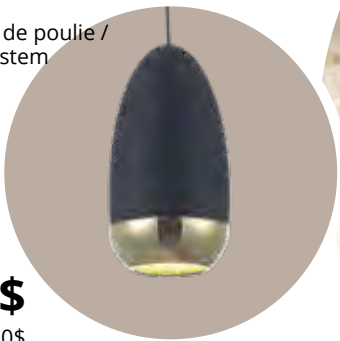

Royal Pearl

- Noir / Black
- Noir chromé / Chromed black
- Or / Gold

Système de poulie /
Pulley system

3" D
187$
Rég. : 220$