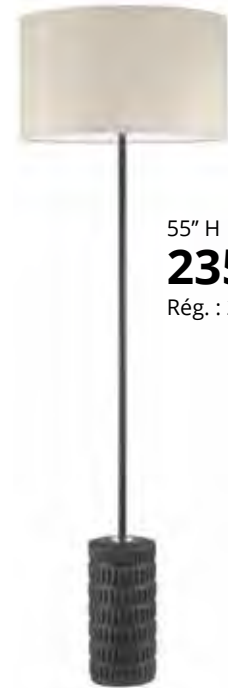

55" H
235$
Rég. : 262$