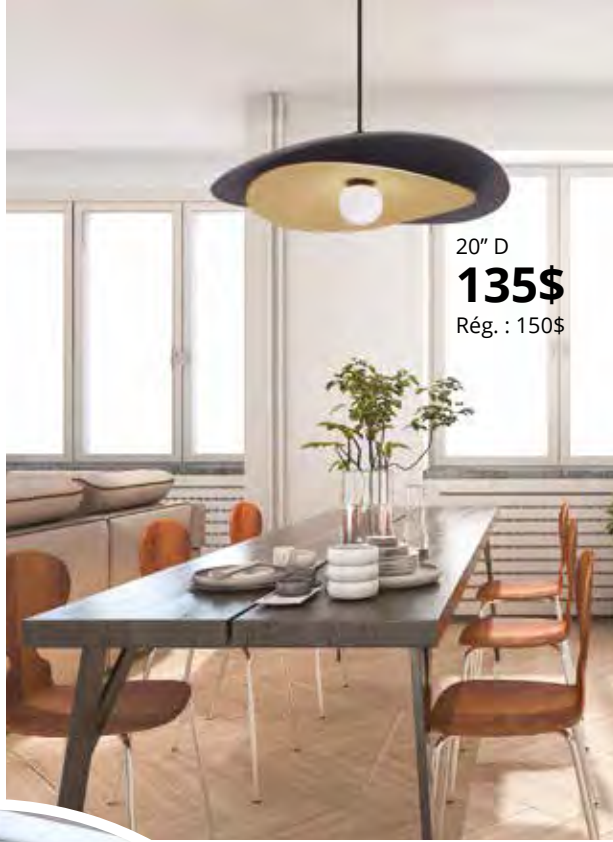

Batterie rechargeable USB, couleurs changeantes /
USB rechargeable battery, color changing

→ Noir / Black

12" H
70$
Rég. : 78$

20" D
135$
Rég. : 150$

Paven

- → Noir mat / Matte black
- → Laiton vieilli / Aged brass
- → Noir mat et laiton vieilli /
  Matte black & aged brass

20" D
142$
Rég. : 158$

Les prix peuvent varier selon la couleur /
Prices may vary according to color

Preston

- → Noir / Black
- → Noir et gris / Black & grey
- → Noir et blanc / Black & white

Les prix peuvent varier selon la couleur /
Prices may vary according to color

15" D
163$
Rég. : 182$

21" D
217$
Rég. : 242$

Wand

- → Noir mat / Matte black
- → Noir mat et laiton vieilli /
  Matte black & aged brass

Les prix peuvent varier selon la couleur /
Prices may vary according to color

36" L
475$
Rég. : 528$

9" H
68$
Rég. : 76$

Francine

- → Noir / Black
- → Nickel satiné /
  Satin nickel

16" H
135$
Rég. : 150$