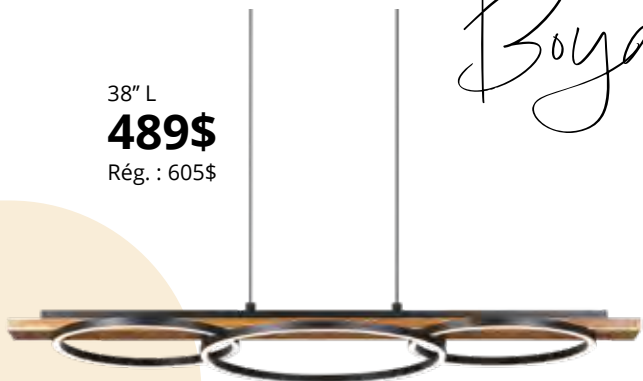

14" D

139\$

Rég. : 172\$

Boyal

38" L
489\$
 Rég. : 605\$

- Noir et bois / Black & wood

17" H
139\$
 Rég. : 172\$

31" H
279\$
 Rég. : 345\$