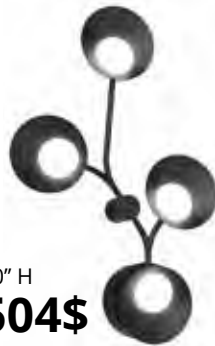

20" H
504$
Rég. : 560$