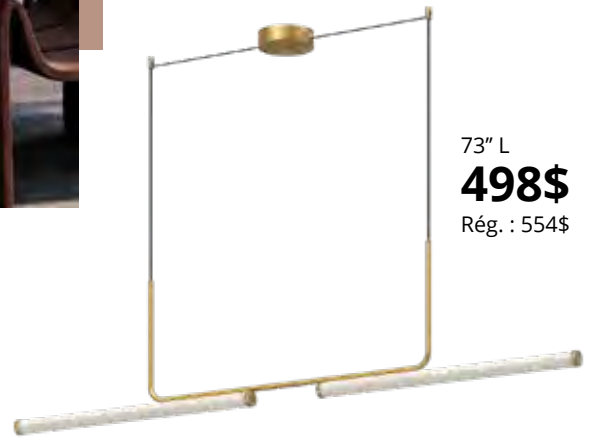

Vesper

- Noir / Black
- Or brossé / Brushed gold

Les prix peuvent varier selon la couleur /
Prices may vary according to color

49" L
360\$
Rég. : 400\$

73" L
498\$
Rég. : 554\$

Cursive

- Noir / Black

54" L
610\$
Rég. : 678\$