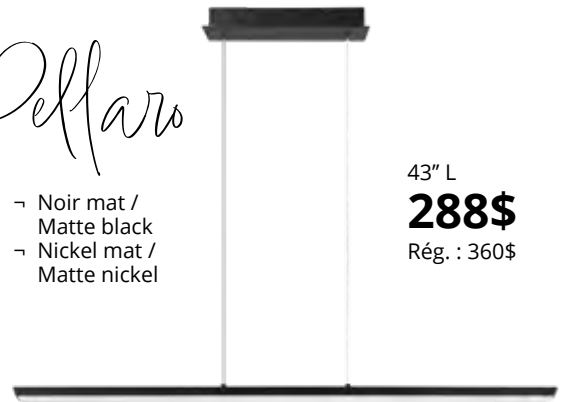

139\$

Rég. : 172\$

Pellaro

- Noir mat /
Matte black
- Nickel mat /
Matte nickel

43" L

288\$

Rég. : 360\$

Amsfield

- Noir avec abat-jour en bois /
Black with wood shade

15" D

139\$

Rég. : 172\$

18" D

169\$

Rég. : 210\$

- Brun avec
abat-jour en bois /
Brown with
wood shade