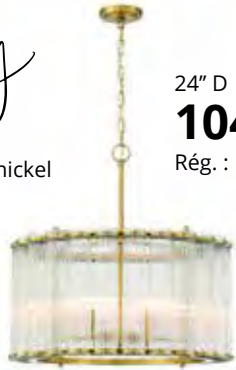

Les prix peuvent varier selon la couleur /
 Prices may vary according to color

Gasbury

- Or / Gold
- Nickel poli / Polished nickel

22" D
1368\$
 Rég. : 1610\$

24" D
1045\$
 Rég. : 1230\$

Welsh

24" D
469\$
 Rég. : 552\$