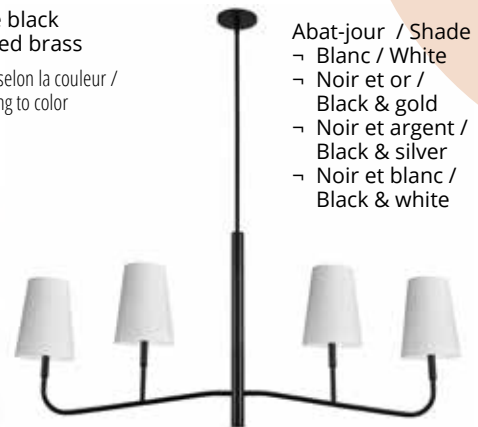

12" D
235\$
Rég. : 262\$

Eleanor

- Noir mat / Matte black
- Laiton vieilli / Aged brass

Les prix peuvent varier selon la couleur /
Prices may vary according to color

- Abat-jour / Shade
- Blanc / White
 - Blanc et or / White & gold
 - Noir et or / Black & gold

- Abat-jour / Shade
- Blanc / White
 - Noir et or / Black & gold
 - Noir et argent / Black & silver
 - Noir et blanc / Black & white

53" L
376\$
Rég. : 418\$

53" L
291\$
Rég. : 324\$

Freya

- Noir mat / Matte black
- Laiton vieilli / Aged brass
- Noir mat et laiton vieilli / Matte black & aged brass