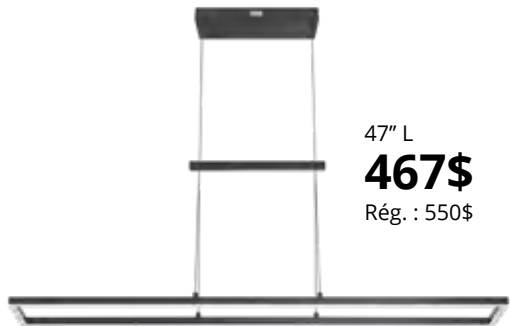

Biza

- Noir / Black

35" L
355\$
 Rég. : 418\$

24" L
317\$
 Rég. : 374\$

47" L
467\$
 Rég. : 550\$

19" H
139\$
 Rég. : 164\$

Bron

- Noir et nickel satiné /
 Black & satin nickel