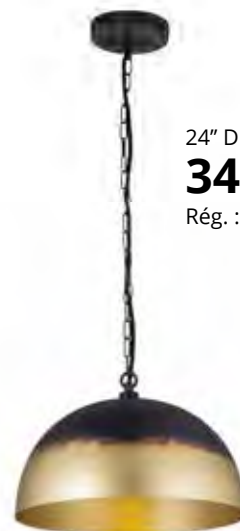

Jaya

→ Noir et doré /
Black & gold

24" D
345$
Rég. : 407$