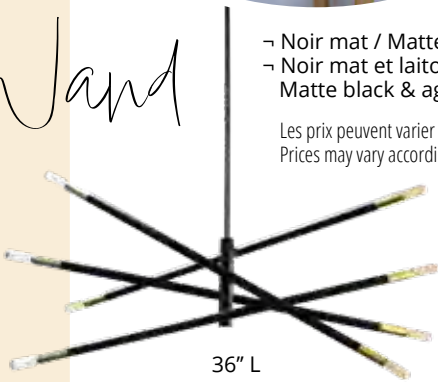

Wand

- → Noir mat / Matte black
- → Noir mat et laiton vieilli /
  Matte black & aged brass

Les prix peuvent varier selon la couleur /
Prices may vary according to color