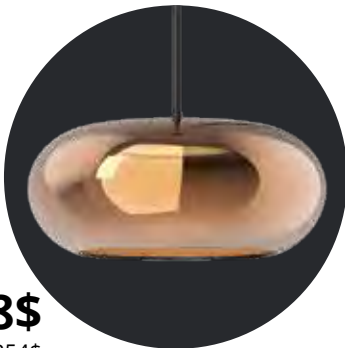

Trinity

Maestro

- Noir et or / Black & gold
- Noir / Black

Les prix peuvent varier selon la couleur /
Prices may vary according to color

26" D
756$
Rég. : 840$

38" L
662$
Rég. : 736$

- Noir / Black
- Noir et chrome / Black & chrome
- Noir et cuivre / Black & copper

Les prix peuvent varier selon la couleur /
Prices may vary according to color

13" D
295$
Rég. : 328$

14" D
318$
Rég. : 354$

11" D
311$
Rég. : 346$

14" D
322$
Rég. : 358$

32" D
1134$
Rég. : 1260$

Piazza

- Noir / Black
- Blanc / White

Les prix peuvent varier selon la couleur /
Prices may vary according to color

24" L
820$
Rég. : 912$

32" L
1434$
Rég. : 1594$

24" L
543$
Rég. : 604$

30" L
410$
Rég. : 456$