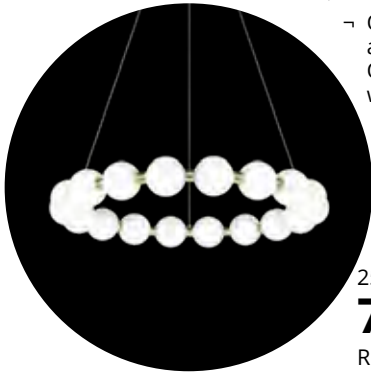

Oni

- Or oxydé avec verres opales / Oxydized gold with opal glasses

25" D
738$
Rég. : 820$