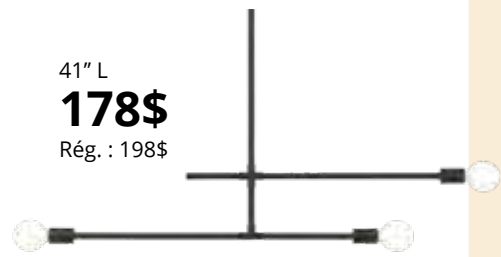

- Noir mat / Matte black

23" L
131\$
Rég. : 146\$

15" H
63\$
Rég. : 70\$

41" L
178\$
Rég. : 198\$

Asher

- Noir / Black
- Bronze huilé / Oiled bronze

Les prix peuvent varier selon la couleur / Prices may vary according to color