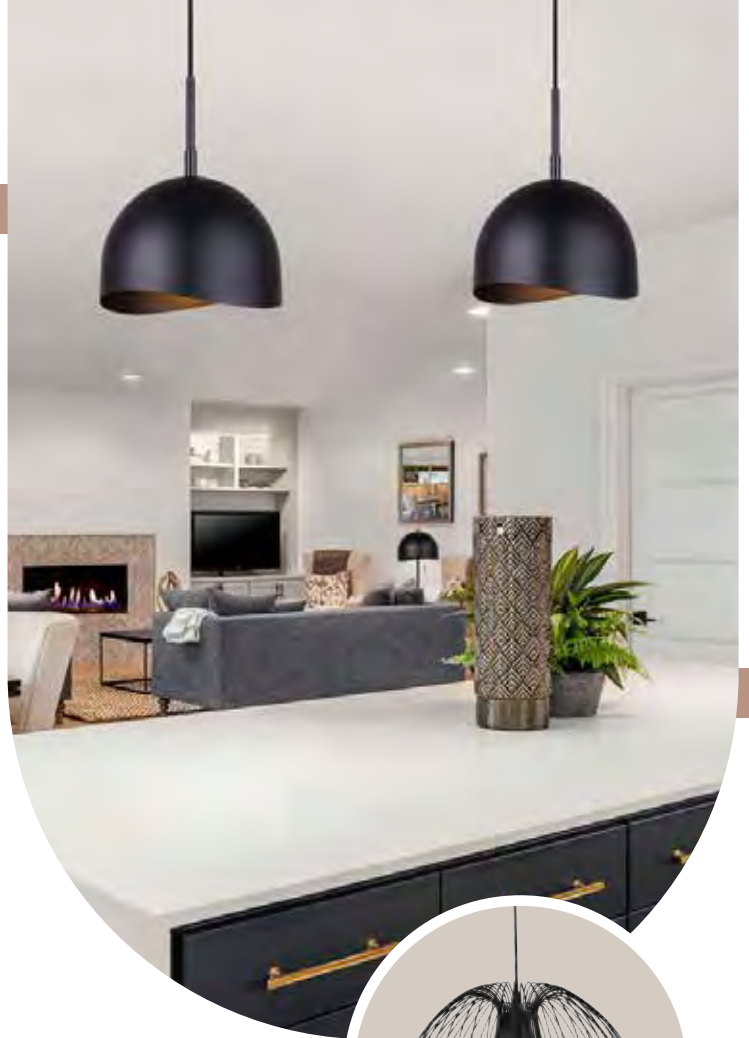

21" H
116\$
Rég. : 137\$

11" D
80\$
Rég. : 95\$

Harlyn

- Blanc mat, noir mat et bois / Matte white, matte black & wood

24" L
238\$
Rég. : 280\$

8" D
78\$
Rég. : 92\$

15" D
153\$
Rég. : 180\$

Agna