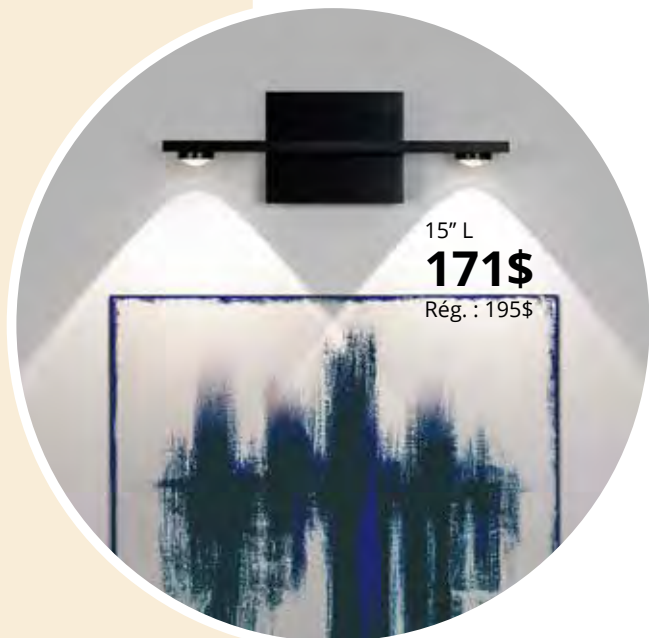

15" L
171$
Rég. : 195$

15" L
272$
Rég. : 310$