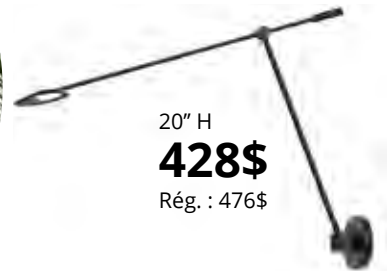

20" H
428$
Rég. : 476$