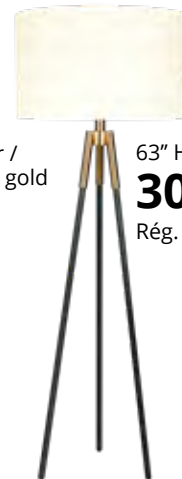

63" H

304$

Rég. : 338$