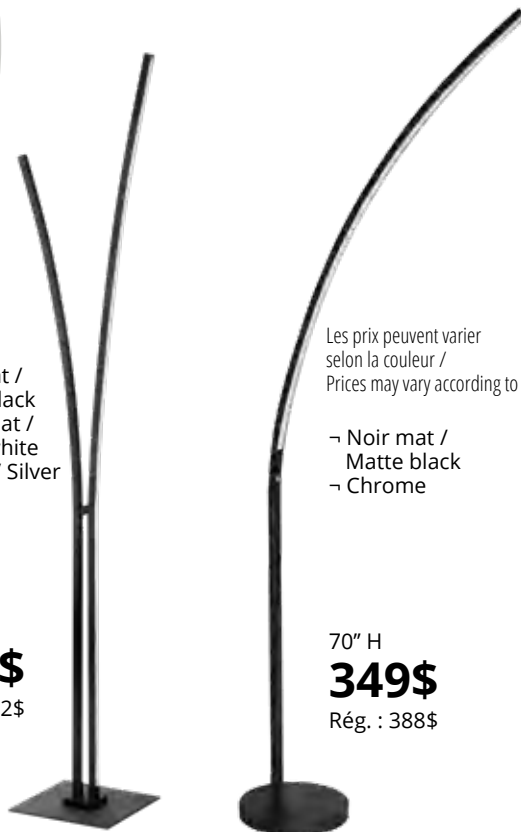

Les prix peuvent varier selon la couleur /
Prices may vary according to color

- Noir mat / Matte black
- Chrome

70" H
349$
Rég. : 388$