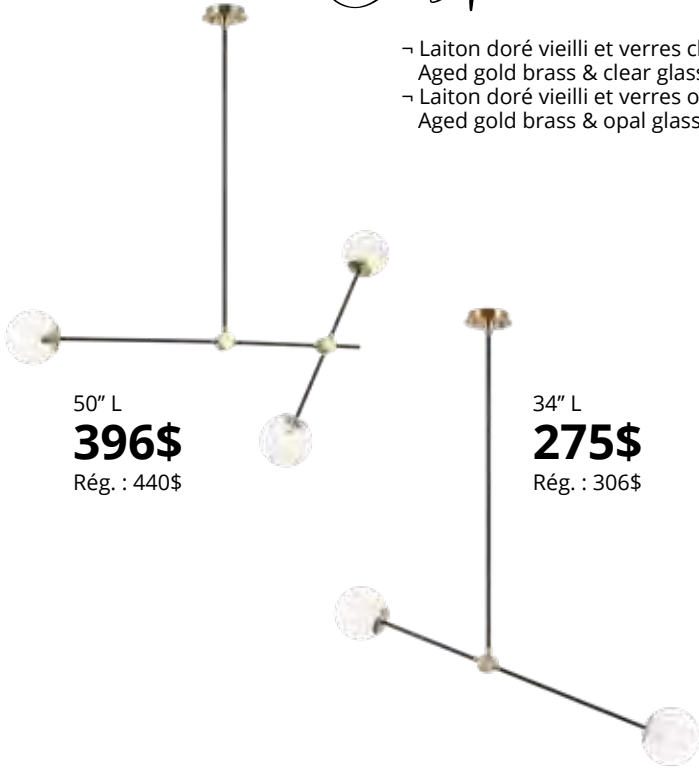

6" D
144\$
Rég. : 160\$

6" L
144\$
Rég. : 160\$

Cosmic

- Laiton doré vieilli et verres clairs / Aged gold brass & clear glasses
- Laiton doré vieilli et verres opales / Aged gold brass & opal glasses

50" L
396\$
Rég. : 440\$

34" L
275\$
Rég. : 306\$

Lineare

- Noir mat et laiton / Matte black & brass
- Noir mat et chrome / Matte black & chrome

Les prix peuvent varier selon la couleur / Prices may vary according to color

28" L
433\$
Rég. : 482\$

28" L
280\$
Rég. : 312\$

49" L
790\$
Rég. : 878\$

Blink

- Laiton doré vieilli et noir / Aged gold brass & black
- Laiton doré vieilli et blanc / Aged gold brass & white

11" H
162\$
Rég. : 180\$

11" H
219\$
Rég. : 244\$