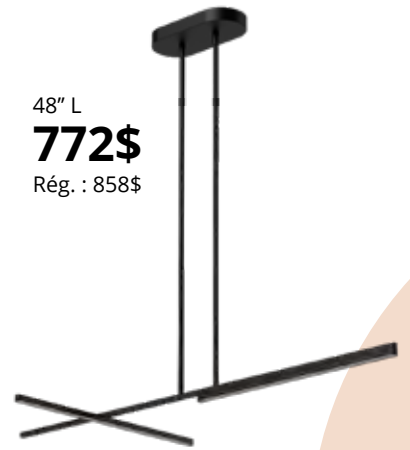

Shift

→ Noir / Black
→ Or brossé / Brushed gold
→ Noir et or brossé /
Black & brushed gold

Les prix peuvent varier selon la couleur /
Prices may vary according to color

48" L
772$
Rég. : 858$