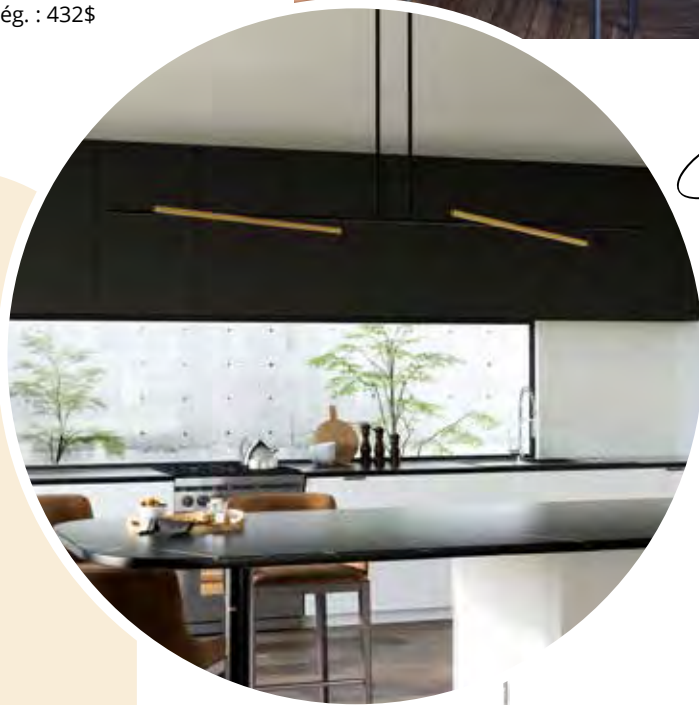

9" L
388\$
Rég. : 432\$

36" L
662\$
Rég. : 736\$

Shift

→ Noir / Black
→ Or brossé / Brushed gold
→ Noir et or brossé /
Black & brushed gold

Les prix peuvent varier selon la couleur /
Prices may vary according to color