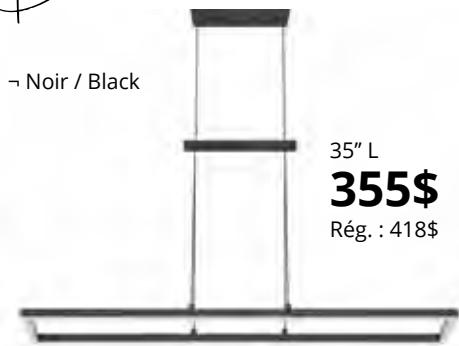

Biza

- Noir / Black

35" L
355$
Rég. : 418$