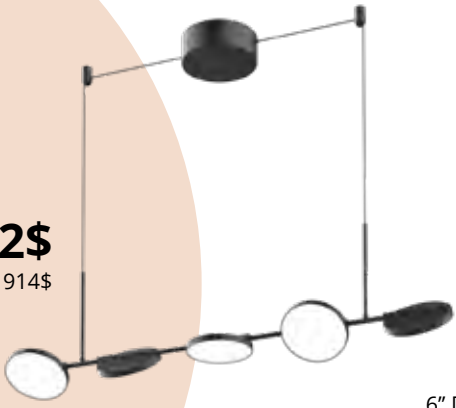

Novel

- Noir / Black

37" L
822$
Rég. : 914$