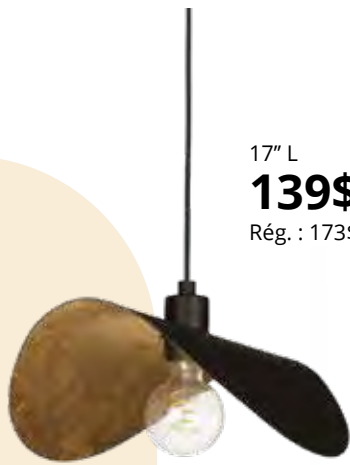

Sacada

17" L
139$
Rég. : 173$