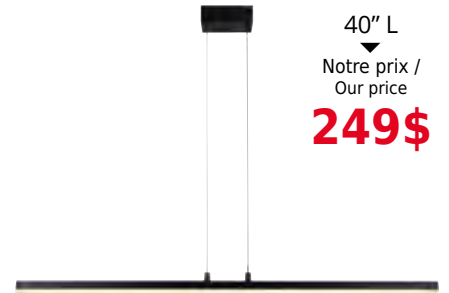

Collections exclusives

40" L
Notre prix /
Our price
249\$

- Noir mat / Matte black
- Blanc mat / Matte white

Exclusive collections

60" L
Notre prix /
Our price
389\$

- Noir mat / Matte black

72" L
Notre prix /
Our price
429\$