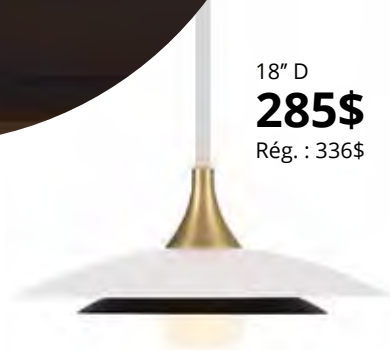

59" L
3636\$
 Rég. : 4278\$

Voltige

- Noir mat / Matte black
- Or mat / Matte gold

40" L
2539\$
 Rég. : 2988\$

18" D
285\$
 Rég. : 336\$

18" D
263\$
 Rég. : 310\$

- Noir / Black
- Blanc / White
- Bleu / Blue
- Gris / Grey