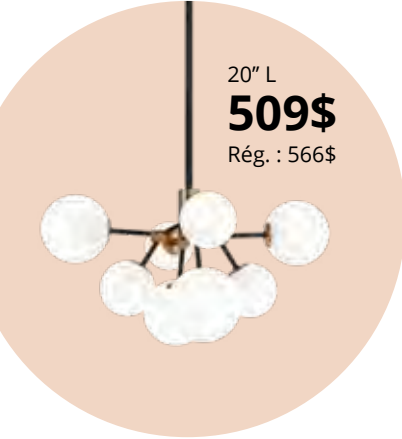

Nova

→ Noir mat et
laiton doré vieilli /
Matte black and
aged gold brass

20" L
509$
Rég. : 566$