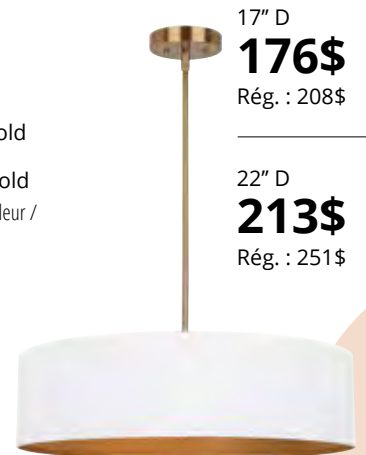

25" L
173\$
Rég. : 204\$

25" L
323\$
Rég. : 380\$

14" D
109\$
Rég. : 129\$

Rexton

- Noir mat et or peint /
Matte black & painted gold
- Blanc mat et or peint /
Matte white & painted gold
Les prix peuvent varier selon la couleur /
Prices may vary according to color

13" D
117\$
Rég. : 139\$

17" D
176\$
Rég. : 208\$

22" D
213\$
Rég. : 251\$

- Noir mat / Matte black
- Blanc mat / Matte white

23" L
94\$
Rég. : 111\$

6" D
46\$
Rég. : 56\$

10" D
72\$
Rég. : 86\$

**MIROIRS DEL /
LED MIRRORS**