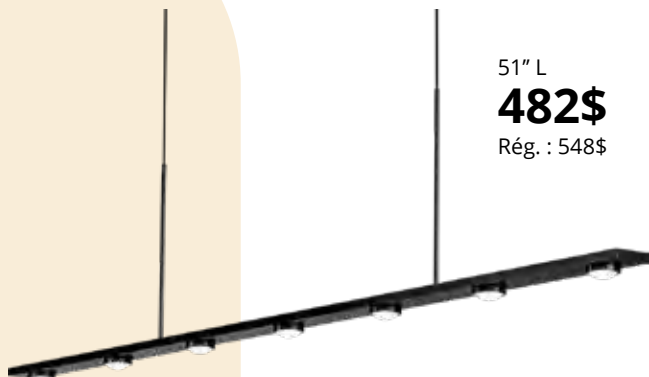

Aurora

- Noir satiné brossé / Satin brushed black
- Blanc mat / Matte white
- Champagne brossé / Brushed champagne
- Aluminium brossé / Brushed aluminum

Les prix peuvent varier selon la couleur /
Prices may vary according to color

51" L
482$
Rég. : 548$