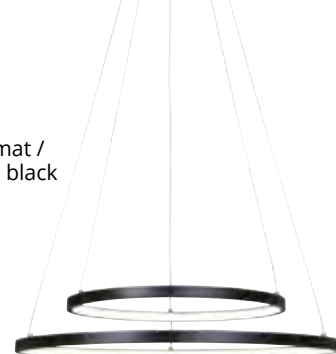

Lexie

→ Noir mat /
Matte black

21" D
195\$
Rég. : 230\$

24" D
352\$
Rég. : 415\$

Indio

→ Chrome

24" H
143\$
Rég. : 169\$

Jaya